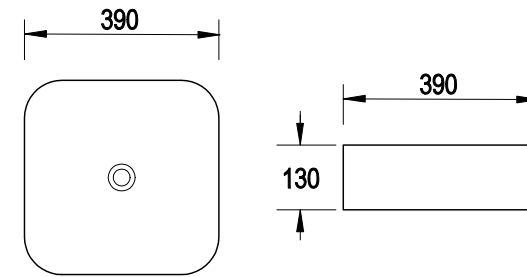

RYSUNKI TECHNICZNE

RUBI