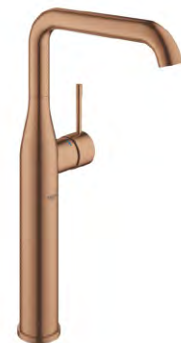

chrom

brushed
warm sunset

brushed
hard graphite

Bateria umywalkowa, rozmiar M,
kolor: stal nierdzewna

ESSENCE

Dostępna również
w kolorze:

chrom

stal nierdzewna

brushed
hard graphite

Bateria umywalkowa, rozmiar XL,
kolor: brushed warm sunset

ESSENCE

Dostępna również
w kolorze:

chrom

stal nierdzewna

brushed
hard graphite

Bateria umywalkowa do montażu podtynkowego,
2-otworowa, rozmiar M, kolor: brushed warm sunset