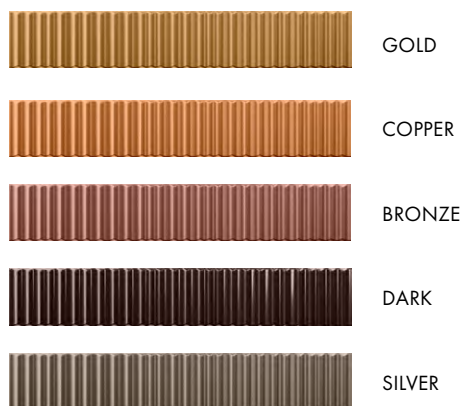

5x30 cm

RUSTICO | PŁYTKA ŚCIENNA, POŁYSK

7,5x30 cm

ZOYA

METALLICA | PŁYTKA ŚCIENNA, METALIZOWANA

5x30 cm

ARROW | PŁYTKA ŚCIENNA, POŁYSK

WHITE

SILVER

GREIGE

SAGE

OLIVE

GREY

VICTORIAN GREEN

CARAMEL

MIDNIGHT