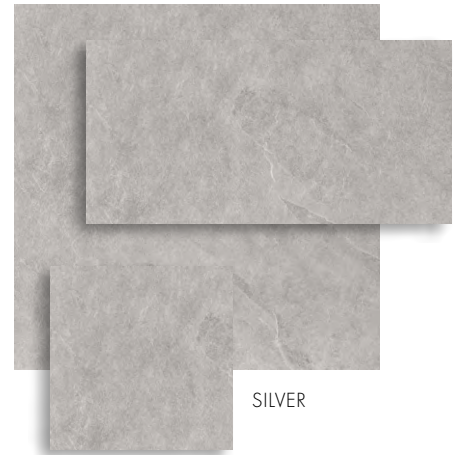

LIMONE
CERAMICA

REGALO | GRES, SZKLIWIONY, REKTYFIKOWANY, MAT Z EFEKTEM

59,7x119,7 cm 119,7x119,7 cm

LIMONE
CERAMICA

ASH | GRES SZKLIWIONY, REKTYFIKOWANY, MAT, STRUKTURA

WHITE

BEIGE

SILVER