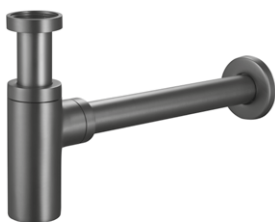

HACZYK

Haczyk pojedynczy, wykonany z mosiądzu, kolor: gun metal

DOZOWNIK

Dozownik na mydło, wykonany z mosiądzu, kolor: gun metal

WIESZAK

Wieszak na ręcznik 60cm, wykonany z mosiądzu, kolor: gun metal

SYFON

Regulowany syfon umywalkowy, kolor: gun metal

KOREK

Uniwersalny korek umywalkowy typu click-click, kolor: gun metal

LUSTERKO

Lusterko ścienne, dwustronne, wykonane z mosiądzu, przybliżenie x3, kolor: gun metal