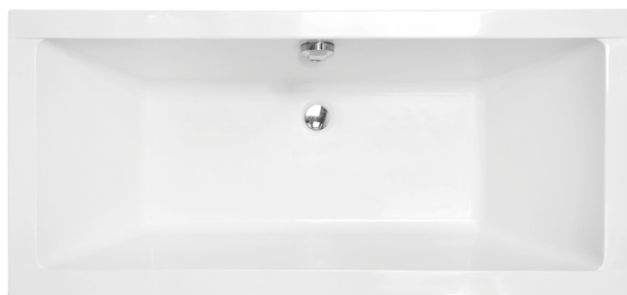

Villeroy & Boch
1774

ELLEN SLIM

Wanna akrylowa do zabudowy, z przelewem, 170x70 cm, kolor: biały; nóżki w komplecie

Dostępna również w innych rozmiarach, syfon wannowy do nabycia osobno

EM
EMPORIA

PRIMA SLIM