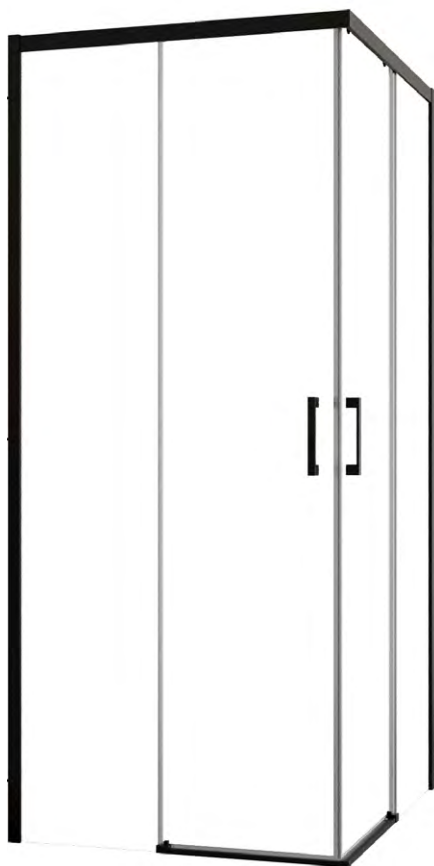

Dostępna również w innych rozmiarach, nóżki i syfon wannowy do nabycia osobno

KALDEWEI

TARGA

Wanna akrylowa do zabudowy, z przelewem, 170x75 cm, kolor: biały

Dostępna również w innych rozmiarach, nóżki i syfon wannowy do nabycia osobno

Villeroy & Boch
1774

VERSI AH

Profil dostępny
również w kolorze:

srebrny

Kabina prysznicowa, narożna, drzwi przesuwne,
rozmiar: 90x90x200 cm, profil: czarny mat

LAVIS

Dostępny również
w kolorze:

biały struktura