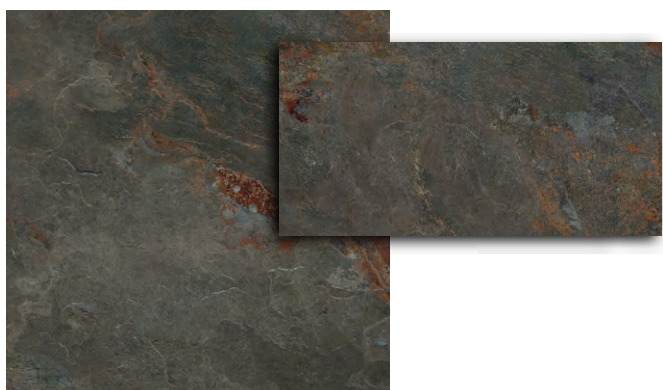

LAVA STONE | GRES SZKLIWIONY, REKTYFIKOWANY, LAPPATO

59,8x119,8 cm

119,8x119,8 cm

LIMONE
CERAMICA