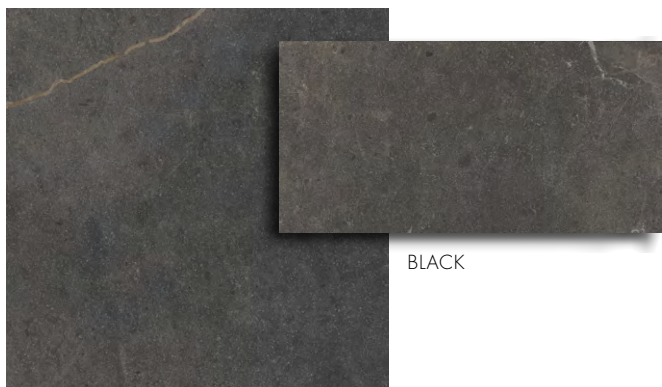

ISLA | GRES SZKLIWIONY, REKTYFIKOWANY, LAPPATO

BLACK