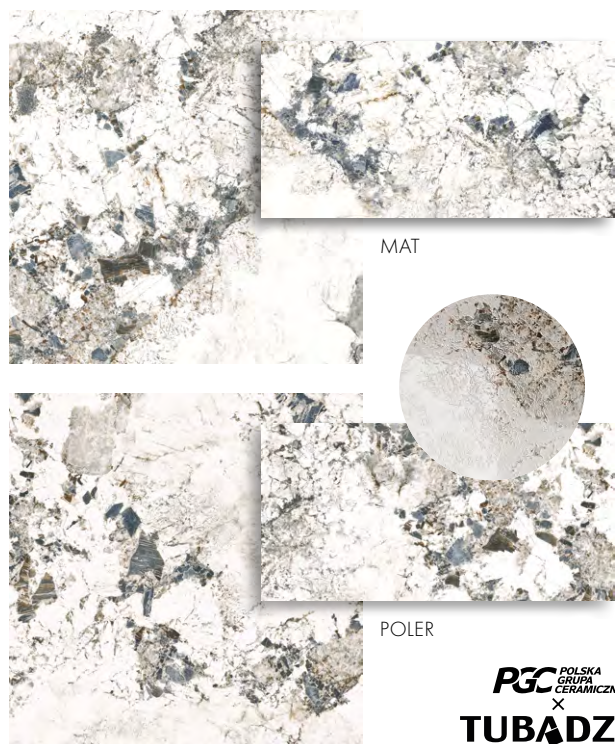

MANSON | GRES SZKLIWIONY REKTYFIKOWANY,
STRUKTURA