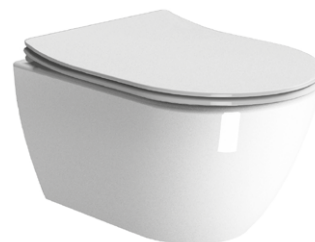

EM
EMPORIA

NOX 1.0

AQUA
TWIST

Miska WC wisząca 49x36 cm, system
spłukiwania AquaTwist, bezrantowa
z deską wolnoopadającą slim, kolor: beż mat

Dostępna również
w kolorze:

biały

EM
EMPORIA

PURA

Miska WC wisząca 50x36 cm,
system spłukiwania SwirlFlush + deska
wolnoopadająca slim, kolor: biały

Dostępna także w rozmiarze: 55x36 cm

GSI

DREAM

Miska WC wisząca 52x36 cm, system
spłukiwania VORTEX, bezrantowa
z deską wolnoopadającą slim, kolor: biały