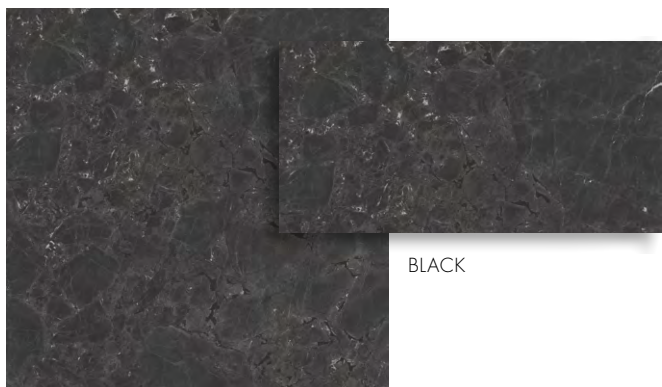

ISLA | GRES SZKLIWIONY, REKTYFIKOWANY, LAPPATO

60x120 cm

120x120 cm

LIMONE
CERAMICA

GEKKO | GRES SZKLIWIONY, REKTYFIKOWANY, MAT Z EFEKTEM

BLACK

60x120 cm

120x120 cm

LIMONE
CERAMICA