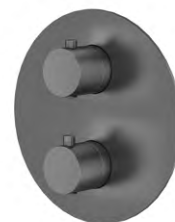

Bateria prysznicowo-wannowa termostatyczna,
do obsługi 2 wyjść wody, z elementem
podtynkowym, kolor: gun metal

FLY

Dostępna również
w kolorze:

chrom

miedź
szczotkowana

gun metal