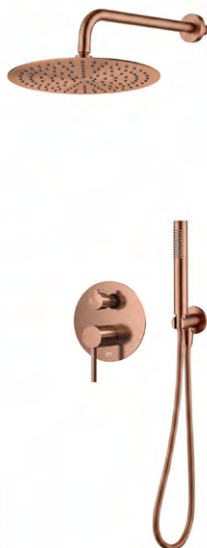

złoty
szczotkowany

Kolumna termostaticzna 2-funkcyjna, z zestawem natryskowym i deszczownicą Ø25 cm, kolor: nikiel szczotkowany

EM
EMPORIA

FLY

Dostępny również w kolorze:

chrom

gun metal

złoty
szczotkowany