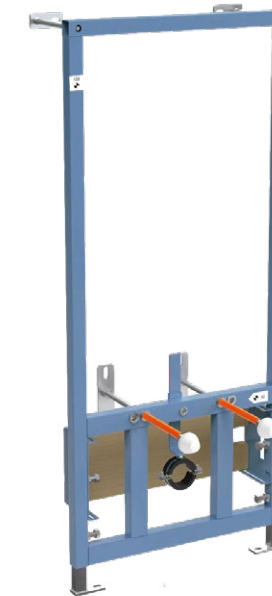

A4514923

Waste set, universal, push-open, copper

A4514926EXP

FRAMES

WC pan concealed cistern set
h.112 x w.50 x d.12 cm

762-5800-01

Bidet frame
h.112 x w.50 x d.10,8 cm

780-5800