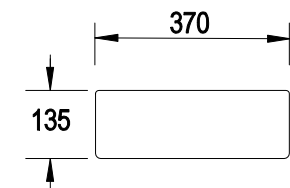

ROSIE 01/02/03 53x37x13,5 cm (EMPORIA-8588A-MG | EMPORIA-8588A | EMPORIA-8588A-MB)