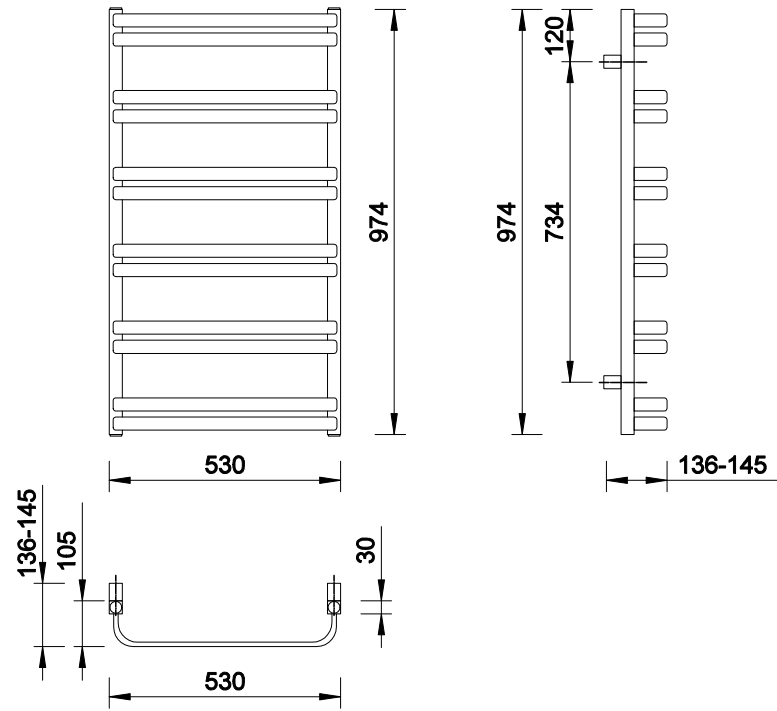

DAX BOTTOM POWER SUPPLY 93x53 cm (EMPORIA-DAX950-530-B | EMPORIA-DAX950-530-CM)