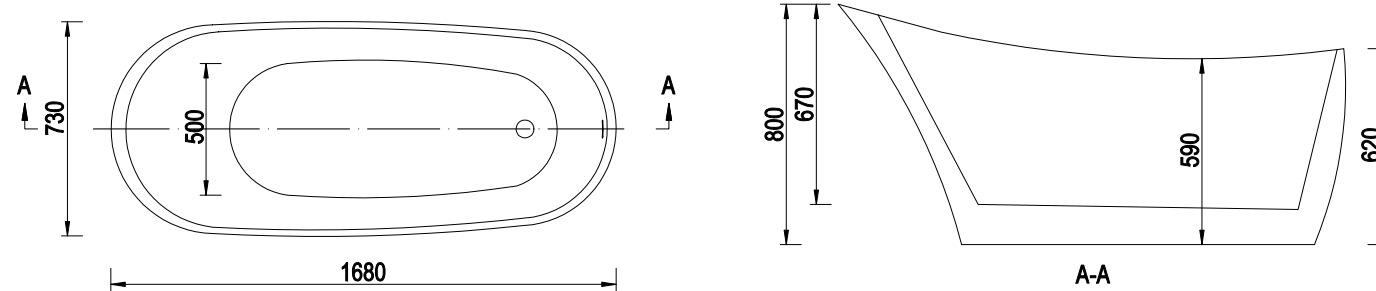

**MEGA-N** 170x78x72 cm (EMPORIA-WS205-1700-BW)

**MARLENE** 168x73x80 cm (EMPORIA-WS217)

**ALISA** 170x80x58 cm (EMPORIA-WS207-1700)

**MOLLY - LEFT SIDE BATHTUB** 150x78x60 cm (EMPORIA-TW-7790L-1500)

**EMILIA** 150x75x58 cm (EMPORIA-WS206-1500)