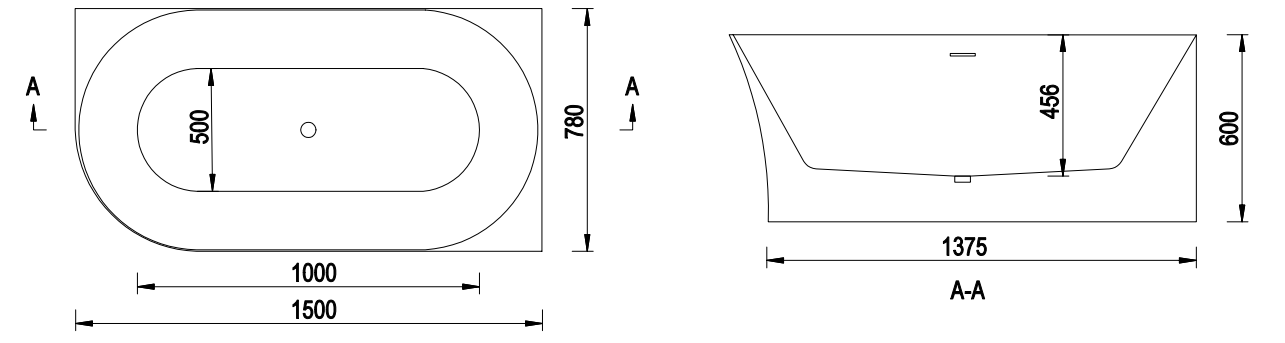

SIPHON (EMPORIA-BBL-ECR45-001)