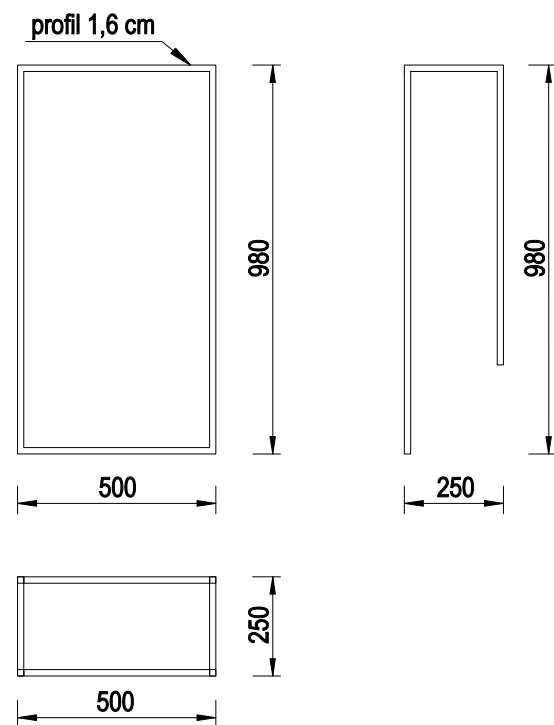

LOFT 20x70x20 cm (EMPORIA-LOFT004)

LOFT 50x98x25 cm | EMPORIA-LOFT002