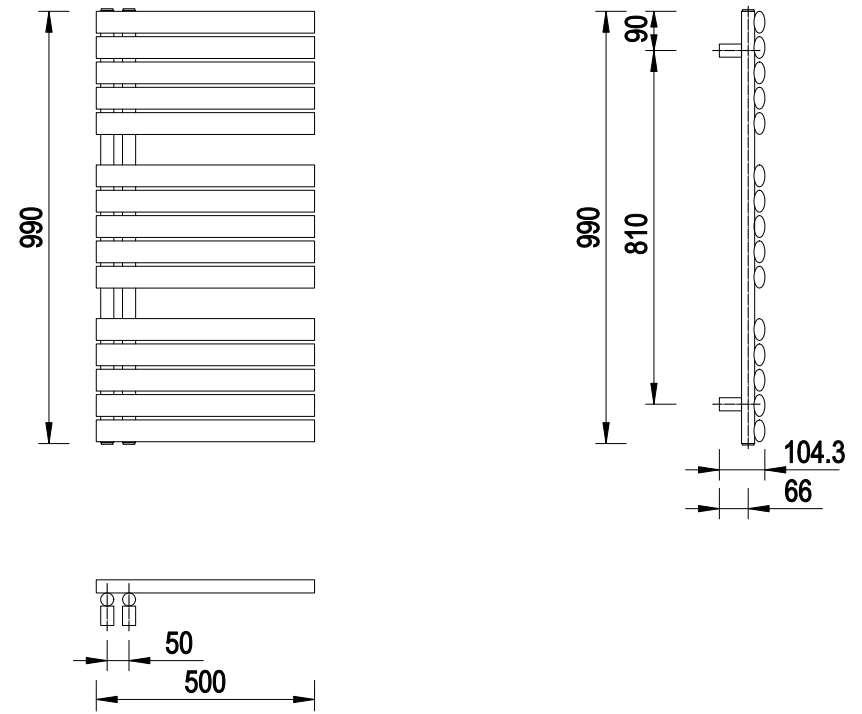

MEX BOTTOM POWER SUPPLY 99x50 cm (EMPORIA-MEX990-500-B | EMPORIA-MEX990-500-CM)