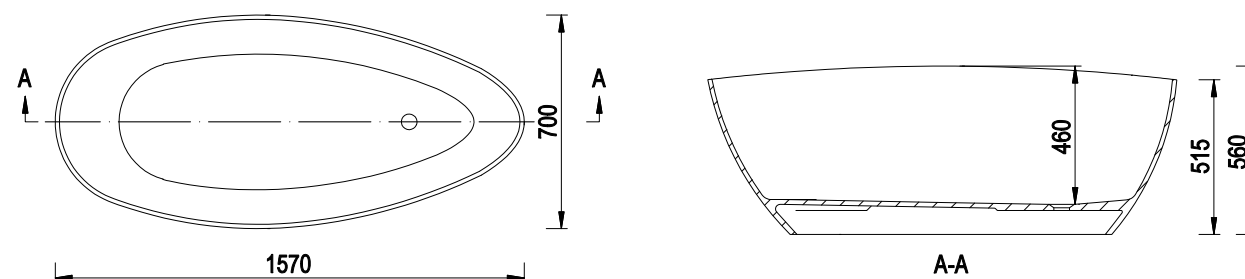

MINERAL COMPOSITE BATHUBS

RIVA 157x70x56 cm (EMPORIA-RIVA0001)