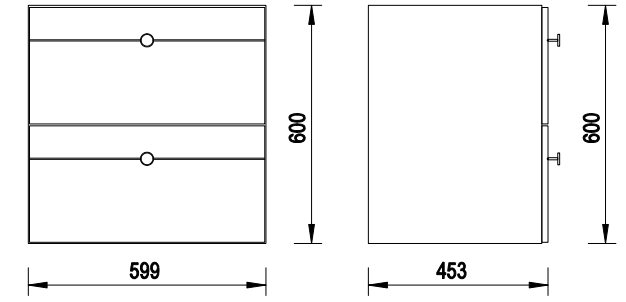

LOOP 60 59,9x45,3x60 cm (EMPORIA-001-D-06025)