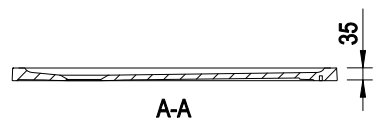

# MINERAL COMPOSITE SHOWER TRAYS

**PURE** 90x90x3,5 cm (EMPORIA-PURE0004)

**PURE** 120x80x3,5 cm (EMPORIA-PURE0006)

**PURE** 90x90x3,5 cm (EMPORIA-PURE0005)

**SYFON** (EMPORIA-SSL-D9L-005 | EMPORIA-SSL-D9L-006)