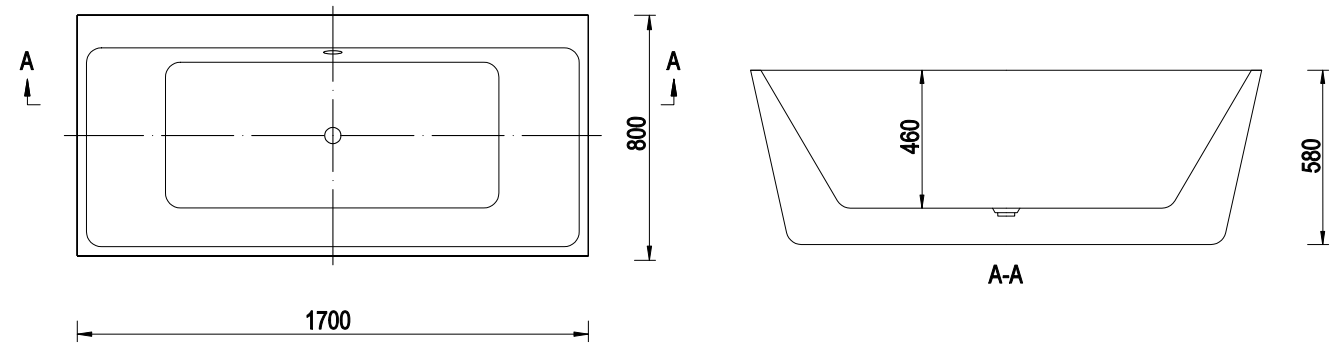

**MEGA-N** 170x78x72 cm (EMPORIA-WS205-1700-BW)

**MARLENE** 168x73x80 cm (EMPORIA-WS217)

**ALISA** 170x80x58 cm (EMPORIA-WS207-1700)

**MOLLY - LEFT SIDE BATHTUB** 150x78x60 cm (EMPORIA-TW-7790L-1500)

**EMILIA** 150x75x58 cm (EMPORIA-WS206-1500)