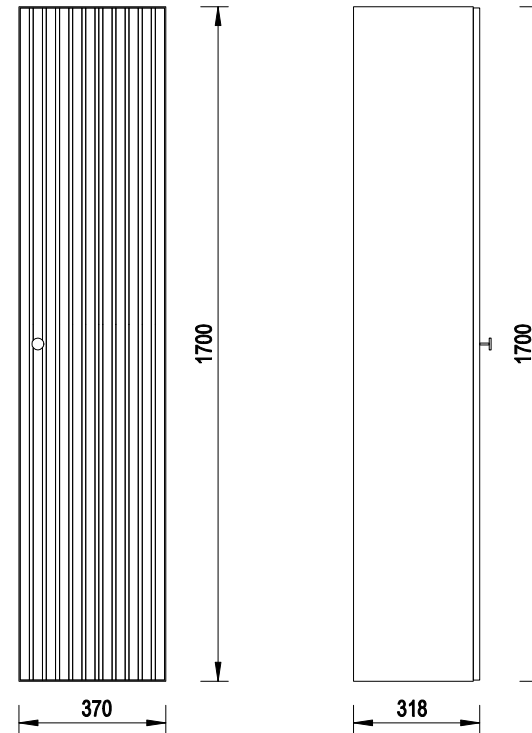

**RIO 80** 79,9x45,3x60 cm  
(EMPORIA-001-D-08007 | EMPORIA-001-D-08012)

**MOLTO 60** 59,9x45,3x60 cm (EMPORIA-001-D-06024)

**MOLTO 42** 42x16,8x170 cm (EMPORIA-001-C-04201)

**MOLTO 80** 79,9x45,3x60 cm (EMPORIA-001-D-08013)

# COUNTERTOPS

**TOP** 60,4x46x1,9 cm  
(EMPORIA-TOP-WHITE-604 | EMPORIA-TOP-BLACK-604)

**TOP** 80,4x46x1,9 cm  
(EMPORIA-TOP-WHITE-804 | EMPORIA-TOP-BLACK-804)

**TOP** 110,4x46x1,9 cm  
(EMPORIA-TOP-WHITE-1104 | EMPORIA-TOP-BLACK-1104)