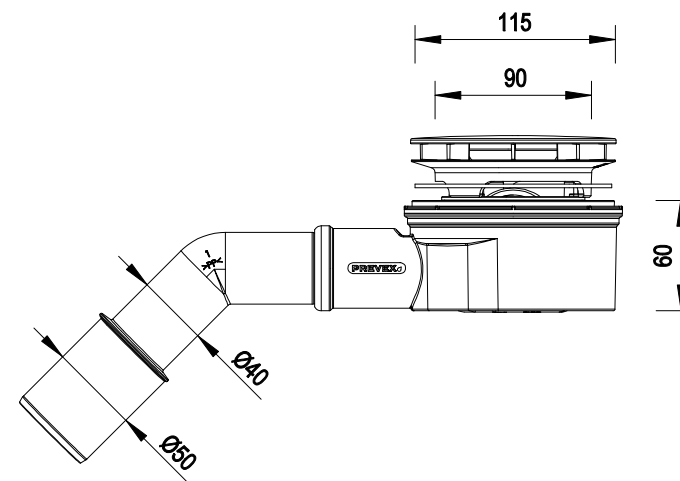

# MINERAL COMPOSITE SHOWER TRAYS

**PURE** 90x90x3,5 cm (EMPORIA-PURE0004)

**PURE** 120x80x3,5 cm (EMPORIA-PURE0006)

**PURE** 90x90x3,5 cm (EMPORIA-PURE0005)

**SYFON** (EMPORIA-SSL-D9L-005 | EMPORIA-SSL-D9L-006)