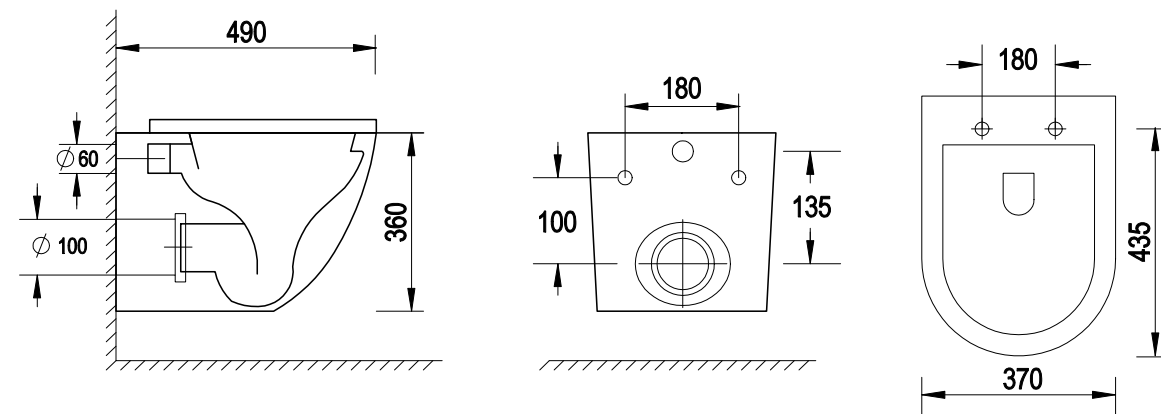

# WC PANS

**NOX** 49x37x36 cm (EMPORIA-LT-046E-NR | EMPORIA-LT-046E-NR-MB)

**LEX** 49x34x35 cm (EMPORIA-LT-052E-R)