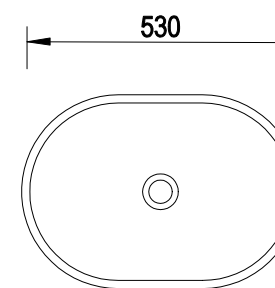

**NEA** 61x35x14,5 cm (EMPORIA-NEA0002)

**TIMEA** 60x38x10,2 cm (EMPORIA-TIMEA001)

**NOA** 51,9x45x85 cm (EMPORIA-NOA0006)

**MILI 02** 61x40x12 cm (EMPORIA-LT-2203)

**MILI 03** 81,5x41x13,5 cm (EMPORIA-LT-2203-P)

## CERAMIC WASHBASINS

**MILI 01** 50,5x38,5x12 cm (EMPORIA-LT-2202)

**MILI 04** 60x40x15 cm (EMPORIA-8498B)

**MILI 05** 82x41x13 cm (EMPORIA-LT-2192-P)

**NORI 01** 51x39x13,5 cm (EMPORIA-8483B)

**FIBI 01** 41x41x15 cm (EMPORIA-LT-2144)

**NORI 02** 70x38x13,5 cm (EMPORIA-8483)

**FIBI 02** 49x39,5x15 cm (EMPORIA-LT-2143)

**ROSIE 01/02/03** 53x37x13,5 cm (EMPORIA-8588A-MG | EMPORIA-8588A | EMPORIA-8588A-MB)

**ROSIE 04** Ø35,5x12 cm (EMPORIA-3134-MB)