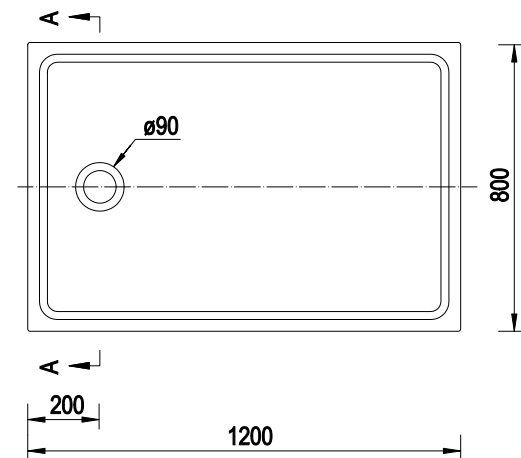

PURE 120x80x3,5 cm (EMPORIA-PURE0006)