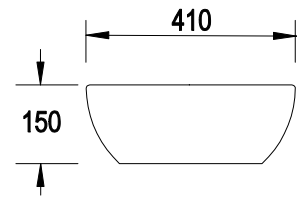

## CERAMIC WASHBASINS

**MILI 01** 50,5x38,5x12 cm (EMPORIA-LT-2202)

**MILI 04** 60x40x15 cm (EMPORIA-8498B)

**MILI 05** 82x41x13 cm (EMPORIA-LT-2192-P)

**NORI 01** 51x39x13,5 cm (EMPORIA-8483B)

**FIBI 01** 41x41x15 cm (EMPORIA-LT-2144)