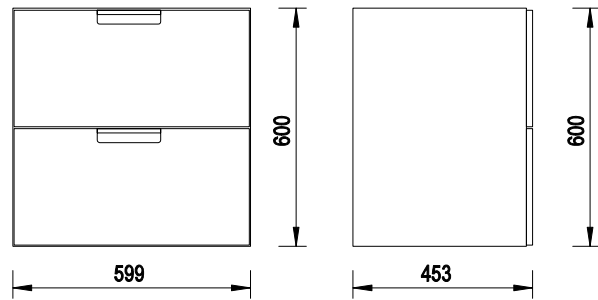

MOLTO 80 79,9x45,3x60 cm (EMPORIA-001-D-08013)

MOLTO 60 59,9x45,3x60 cm (EMPORIA-001-D-06024)