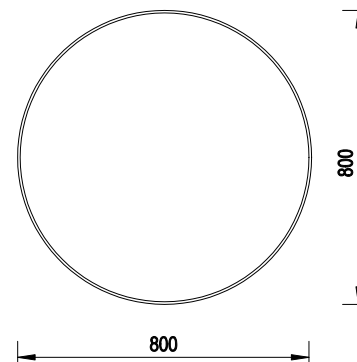

# COUNTERTOPS

**TOP** 60,4x46x1,9 cm  
(EMPORIA-TOP-WHITE-604 | EMPORIA-TOP-BLACK-604)

**TOP** 80,4x46x1,9 cm  
(EMPORIA-TOP-WHITE-804 | EMPORIA-TOP-BLACK-804)

**TOP** 110,4x46x1,9 cm  
(EMPORIA-TOP-WHITE-1104 | EMPORIA-TOP-BLACK-1104)

**TOP** 120,4x46x1,9 cm  
(EMPORIA-TOP-WHITE-1204 | EMPORIA-TOP-BLACK-1204)

**LEO** Ø80 cm  
(EMPORIA-LEO-800-MB-LED  
EMPORIA-LEO-800-GD-LED)

**ARIA** 60x90 cm  
(EMPORIA-ARIA-600-900-MB)

**ARIA** 50x100 cm  
(EMPORIA-ARIA-500-1000-MB)