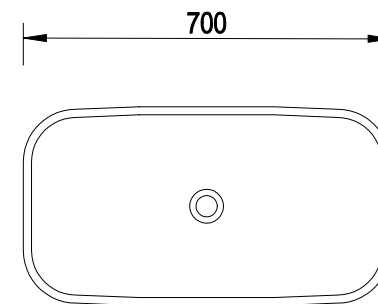

NORI 02 70x38x13,5 cm (EMPORIA-8483)