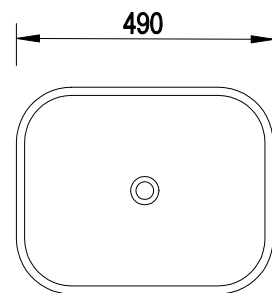

**NEA** 61x35x14,5 cm (EMPORIA-NEA0002)

**TIMEA** 60x38x10,2 cm (EMPORIA-TIMEA001)

**NOA** 51,9x45x85 cm (EMPORIA-NOA0006)

**MILI 02** 61x40x12 cm (EMPORIA-LT-2203)

**MILI 03** 81,5x41x13,5 cm (EMPORIA-LT-2203-P)

## CERAMIC WASHBASINS

**MILI 01** 50,5x38,5x12 cm (EMPORIA-LT-2202)

**MILI 04** 60x40x15 cm (EMPORIA-8498B)

**MILI 05** 82x41x13 cm (EMPORIA-LT-2192-P)

**NORI 01** 51x39x13,5 cm (EMPORIA-8483B)

**FIBI 01** 41x41x15 cm (EMPORIA-LT-2144)

**NORI 02** 70x38x13,5 cm (EMPORIA-8483)

**FIBI 02** 49x39,5x15 cm (EMPORIA-LT-2143)

**ROSIE 01/02/03** 53x37x13,5 cm (EMPORIA-8588A-MG | EMPORIA-8588A | EMPORIA-8588A-MB)

**ROSIE 04** Ø35,5x12 cm (EMPORIA-3134-MB)