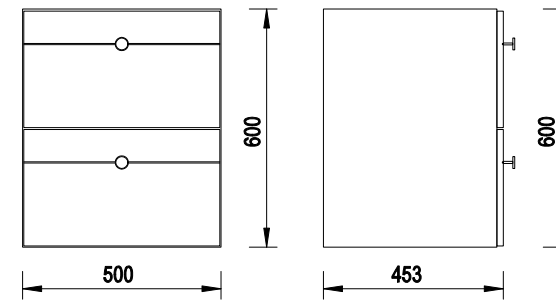

LOOP 50 50x45,3x60 cm (EMPORIA-001-B-05010)