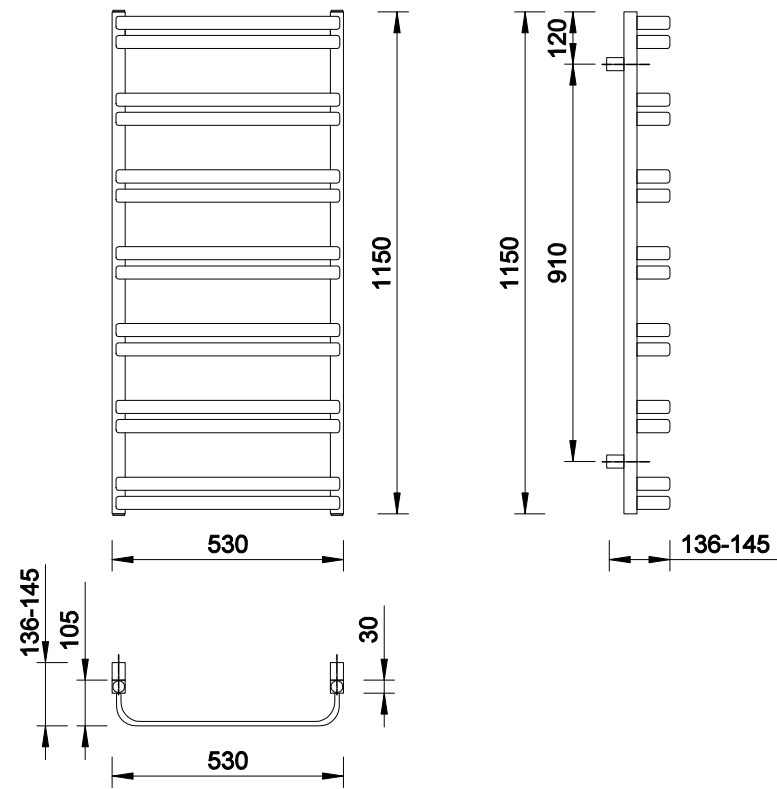

DAX BOTTOM POWER SUPPLY 113x53 cm (EMPORIA-DAX1130-530-B | EMPORIA-DAX1130-530-CM)