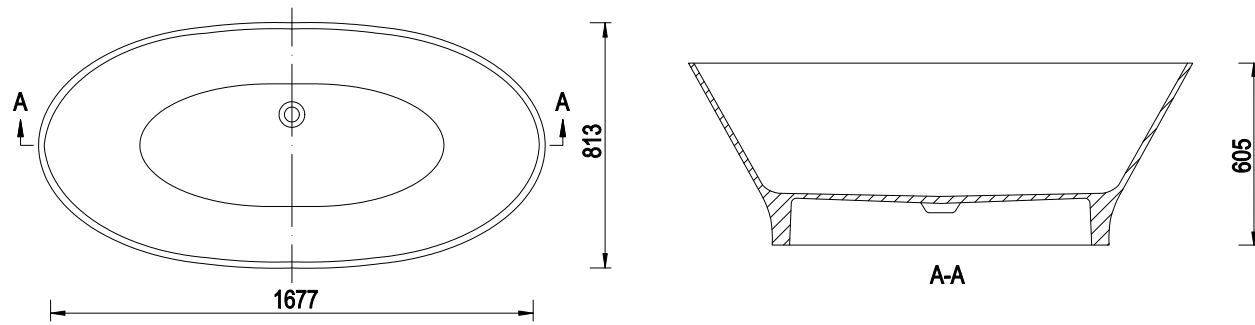

NEA 167,7x81,3x60,5 cm (EMPORIA-NEA0001)