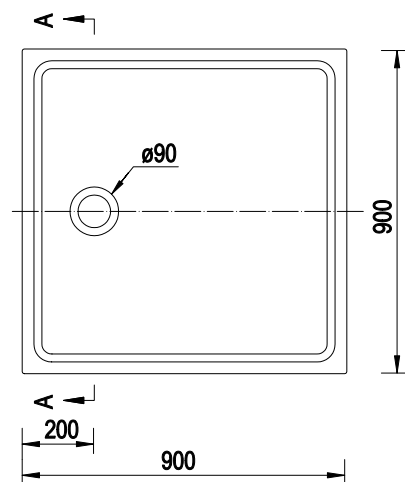

# MINERAL COMPOSITE SHOWER TRAYS

**PURE** 90x90x3,5 cm (EMPORIA-PURE0004)

**PURE** 120x80x3,5 cm (EMPORIA-PURE0006)

**PURE** 90x90x3,5 cm (EMPORIA-PURE0005)

**SYFON** (EMPORIA-SSL-D9L-005 | EMPORIA-SSL-D9L-006)