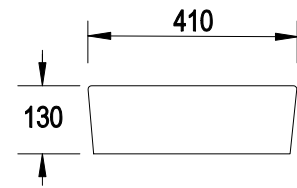

## CERAMIC WASHBASINS

**MILI 01** 50,5x38,5x12 cm (EMPORIA-LT-2202)

**MILI 04** 60x40x15 cm (EMPORIA-8498B)

**MILI 05** 82x41x13 cm (EMPORIA-LT-2192-P)

**NORI 01** 51x39x13,5 cm (EMPORIA-8483B)

**FIBI 01** 41x41x15 cm (EMPORIA-LT-2144)