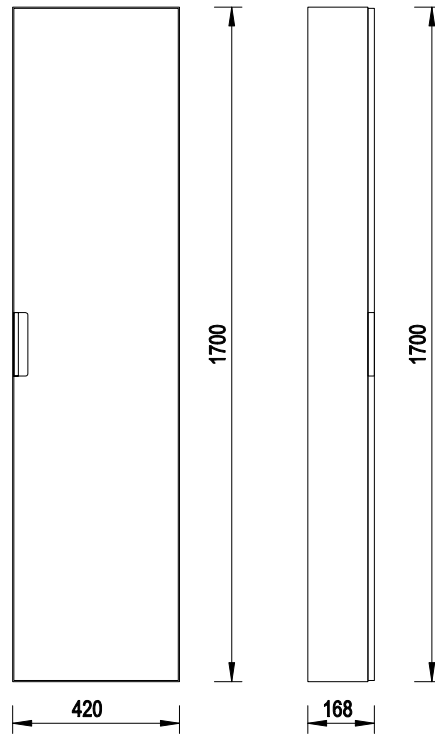

MOLTO 42 42x16,8x170 cm (EMPORIA-001-C-04201)