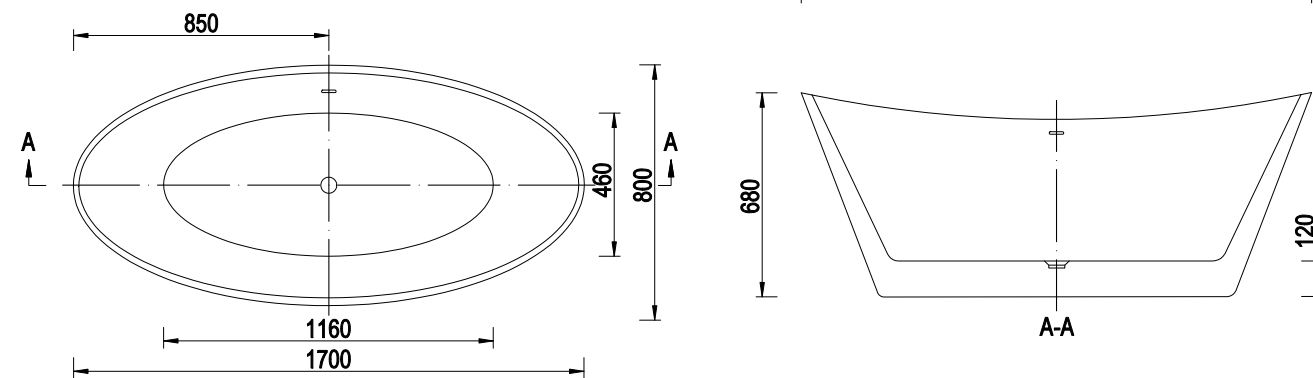

**MEGA-N** 170x78x72 cm (EMPORIA-WS205-1700-BW)

**MARLENE** 168x73x80 cm (EMPORIA-WS217)

**ALISA** 170x80x58 cm (EMPORIA-WS207-1700)

**MOLLY - LEFT SIDE BATHTUB** 150x78x60 cm (EMPORIA-TW-7790L-1500)

**EMILIA** 150x75x58 cm (EMPORIA-WS206-1500)