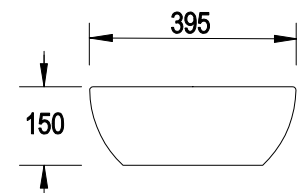

FIBI 02 49x39,5x15 cm (EMPORIA-LT-2143)