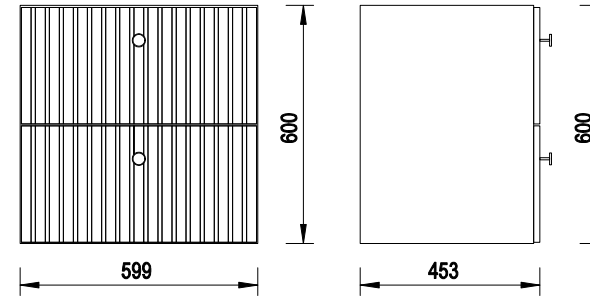

## LOOP 42 42x16,8x170 cm (EMPORIA-001-C-04202)

**MOLTO B30** 30x45,3x60 cm (EMPORIA-001-B-03008)

**MOLTO B50** 50x45,3x60 cm (EMPORIA-001-B-05012)

**RIO 60** 59,9x45,3x60 cm  
(EMPORIA-001-D-06015 | EMPORIA-001-D-06023)