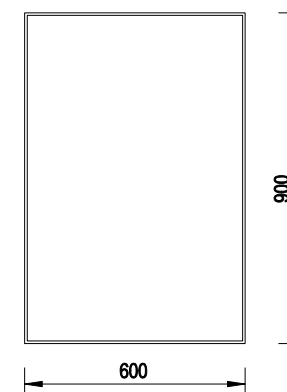

# COUNTERTOPS

**TOP** 60,4x46x1,9 cm  
(EMPORIA-TOP-WHITE-604 | EMPORIA-TOP-BLACK-604)

**TOP** 80,4x46x1,9 cm  
(EMPORIA-TOP-WHITE-804 | EMPORIA-TOP-BLACK-804)

**TOP** 110,4x46x1,9 cm  
(EMPORIA-TOP-WHITE-1104 | EMPORIA-TOP-BLACK-1104)

**TOP** 120,4x46x1,9 cm  
(EMPORIA-TOP-WHITE-1204 | EMPORIA-TOP-BLACK-1204)

**LEO** Ø80 cm  
(EMPORIA-LEO-800-MB-LED  
EMPORIA-LEO-800-GD-LED)

**ARIA** 60x90 cm  
(EMPORIA-ARIA-600-900-MB)

**ARIA** 50x100 cm  
(EMPORIA-ARIA-500-1000-MB)