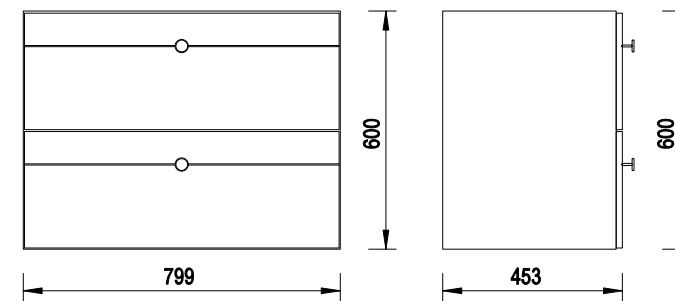

RIO 60 59,9x45,3x60 cm
(EMPORIA-001-D-06015 | EMPORIA-001-D-06023)

LOOP 80 79,9x45,3x60 cm (EMPORIA-001-D-08014)