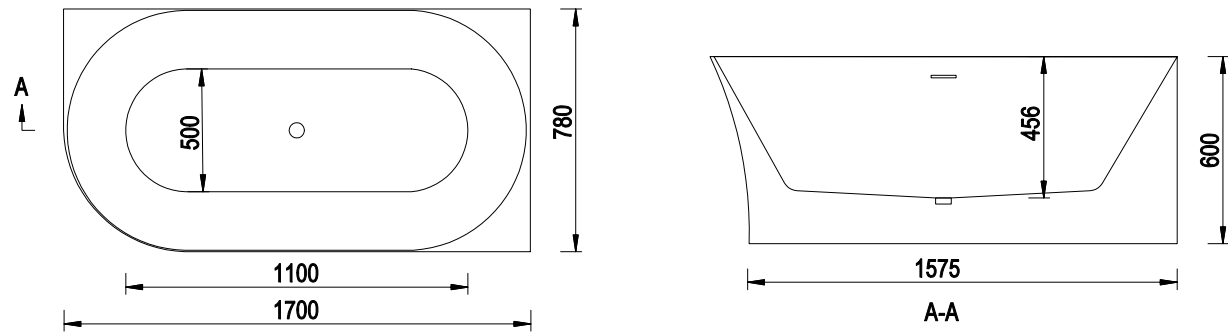

**MOLLY - LEFT SIDE BATHTUB** 170x78x60 cm (EMPORIA-TW-7790L-1700)

**EMILIA** 170x80x58 cm (EMPORIA-WS206-1700)

**MOLLY - RIGHT SIDE BATHTUB** 150x78x60 cm (EMPORIA-TW-7790R-1500)

**MOLLY - RIGHT SIDE BATHTUB** 170x78x60 cm (EMPORIA-TW-7790R-1700)