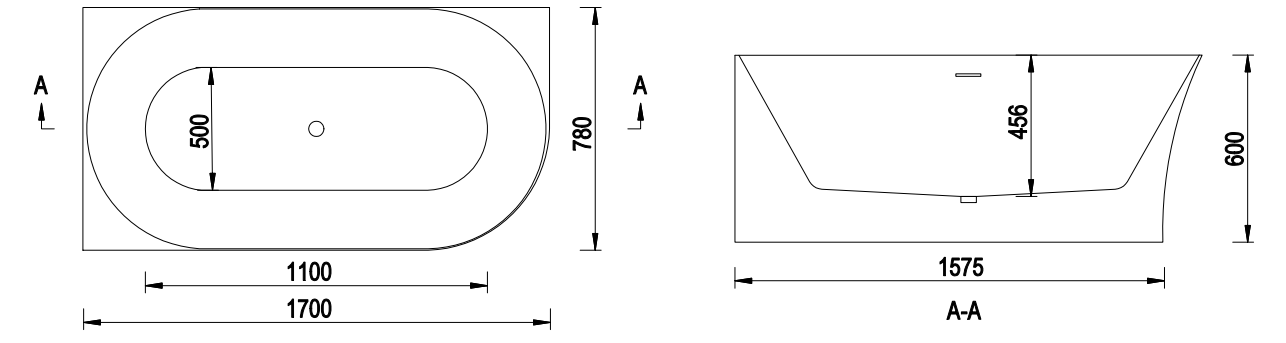

MOLLY - RIGHT SIDE BATHTUB 150x78x60 cm (EMPORIA-TW-7790R-1500)