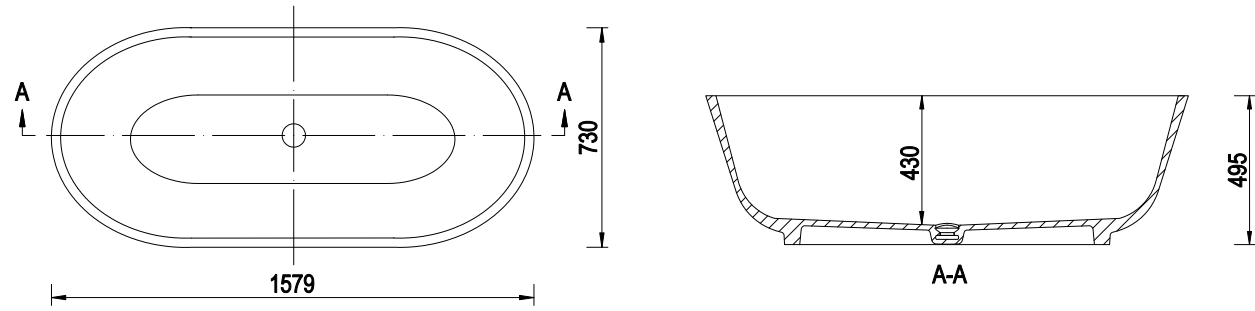

# MINERAL COMPOSITE BATHUBS

**RIVA** 157x70x56 cm (EMPORIA-RIVA0001)

**RIVA** 170x77x57 cm (EMPORIA-RIVA0002)

**ALIA** 140x70x61,5 cm (EMPORIA-ALIA0001)

**FIRA** 157,9x73x49,5 cm (EMPORIA-FIRA0001)

**LUNA** 158x77x63 cm (EMPORIA-LUNA0001)