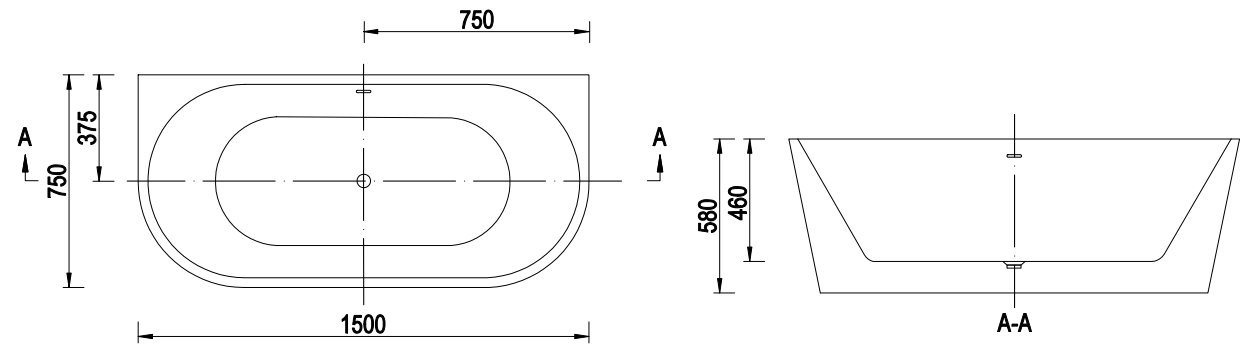

**MEGA-N** 170x78x72 cm (EMPORIA-WS205-1700-BW)

**MARLENE** 168x73x80 cm (EMPORIA-WS217)

**ALISA** 170x80x58 cm (EMPORIA-WS207-1700)

**MOLLY - LEFT SIDE BATHTUB** 150x78x60 cm (EMPORIA-TW-7790L-1500)

**EMILIA** 150x75x58 cm (EMPORIA-WS206-1500)