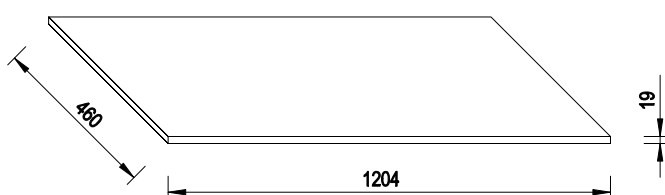

TOP 120,4x46x1,9 cm
(EMPORIA-TOP-WHITE-1204 | EMPORIA-TOP-BLACK-1204)