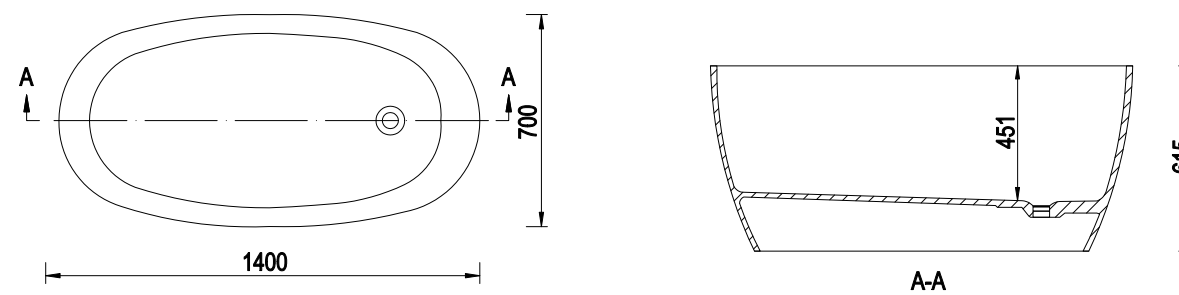

# MINERAL COMPOSITE BATHUBS

**RIVA** 157x70x56 cm (EMPORIA-RIVA0001)

**RIVA** 170x77x57 cm (EMPORIA-RIVA0002)

**ALIA** 140x70x61,5 cm (EMPORIA-ALIA0001)

**FIRA** 157,9x73x49,5 cm (EMPORIA-FIRA0001)

**LUNA** 158x77x63 cm (EMPORIA-LUNA0001)