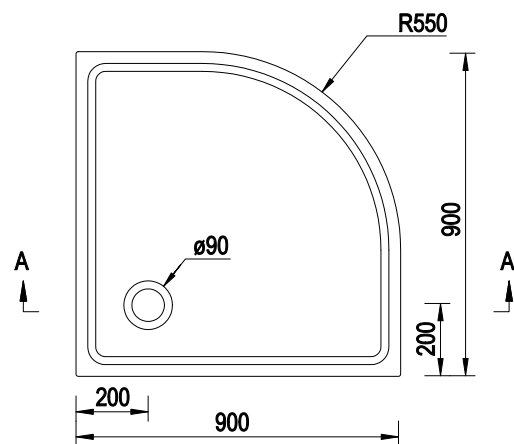

MINERAL COMPOSITE SHOWER TRAYS

PURE 90x90x3,5 cm (EMPORIA-PURE0004)