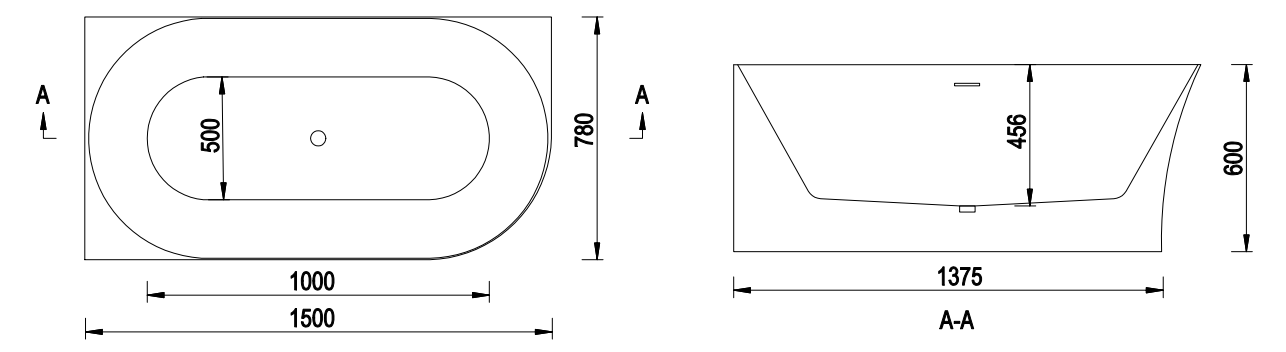

**MEGA-N** 170x78x72 cm (EMPORIA-WS205-1700-BW)

**MARLENE** 168x73x80 cm (EMPORIA-WS217)

**ALISA** 170x80x58 cm (EMPORIA-WS207-1700)

**MOLLY - LEFT SIDE BATHTUB** 150x78x60 cm (EMPORIA-TW-7790L-1500)

**EMILIA** 150x75x58 cm (EMPORIA-WS206-1500)