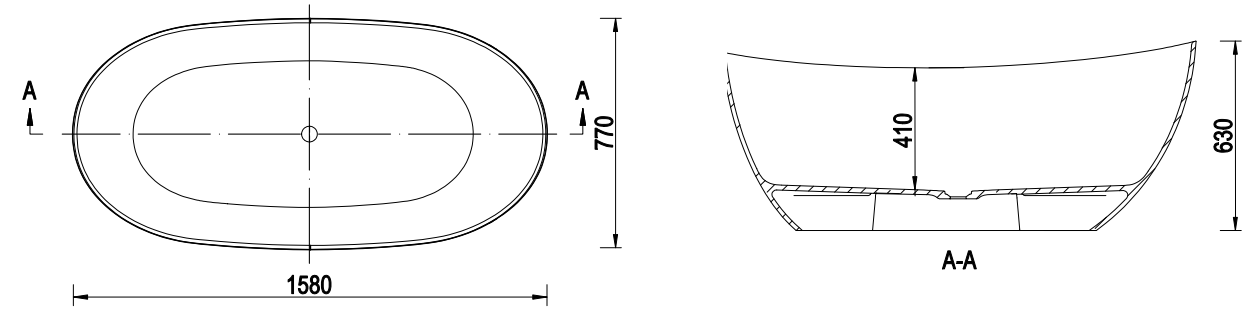

# MINERAL COMPOSITE BATHUBS

**RIVA** 157x70x56 cm (EMPORIA-RIVA0001)

**RIVA** 170x77x57 cm (EMPORIA-RIVA0002)

**ALIA** 140x70x61,5 cm (EMPORIA-ALIA0001)

**FIRA** 157,9x73x49,5 cm (EMPORIA-FIRA0001)

**LUNA** 158x77x63 cm (EMPORIA-LUNA0001)