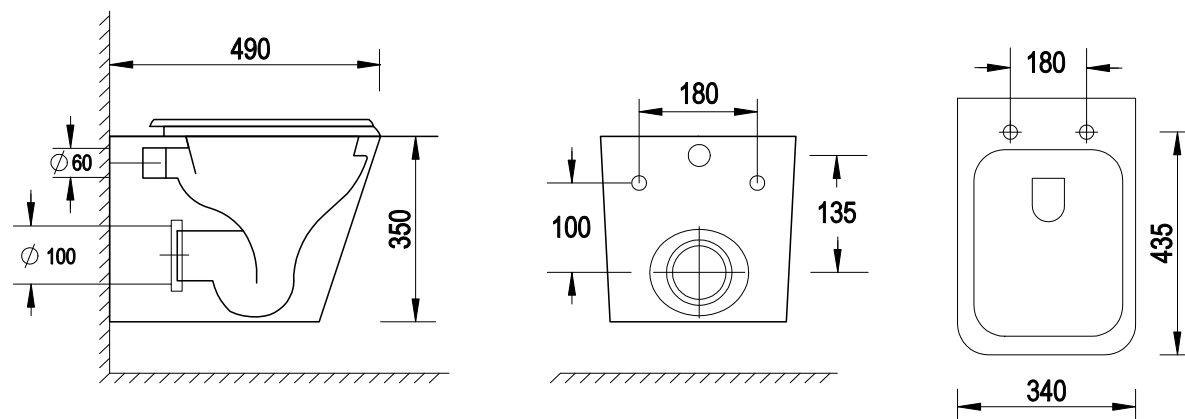

# WC PANS

**NOX** 49x37x36 cm (EMPORIA-LT-046E-NR | EMPORIA-LT-046E-NR-MB)

**LEX** 49x34x35 cm (EMPORIA-LT-052E-R)