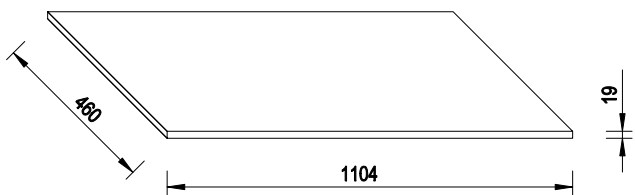

# COUNTERTOPS

**TOP** 60,4x46x1,9 cm  
(EMPORIA-TOP-WHITE-604 | EMPORIA-TOP-BLACK-604)

**TOP** 80,4x46x1,9 cm  
(EMPORIA-TOP-WHITE-804 | EMPORIA-TOP-BLACK-804)

**TOP** 110,4x46x1,9 cm  
(EMPORIA-TOP-WHITE-1104 | EMPORIA-TOP-BLACK-1104)