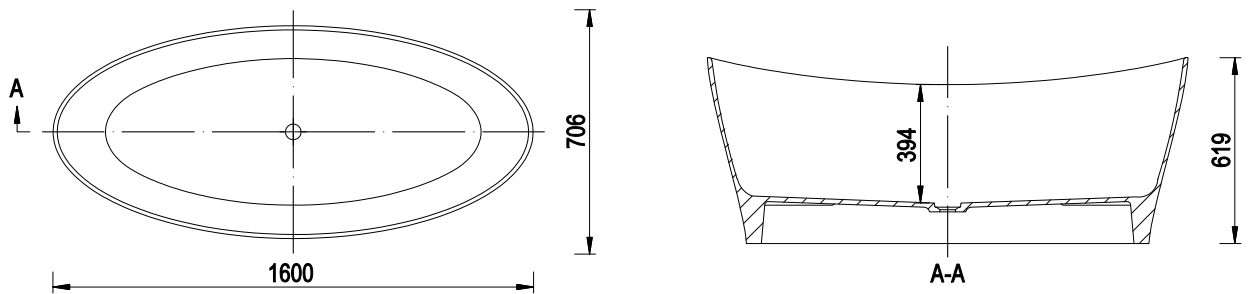

OLIA 160x70,6x61,9 cm (EMPORIA-OLIA0001)