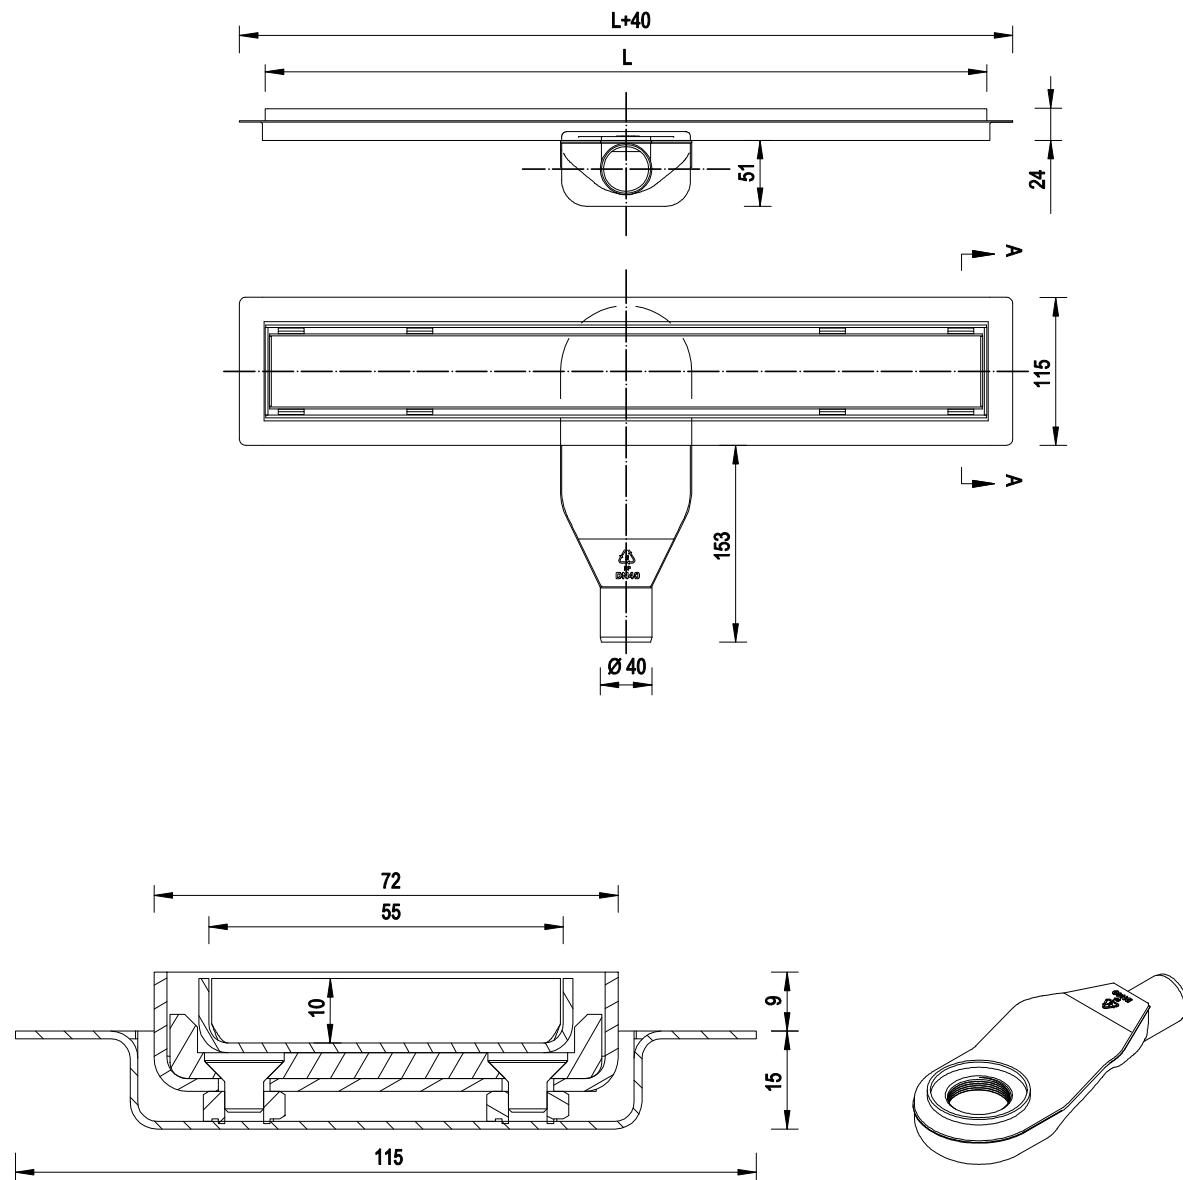

## LOOP 50 50x45,3x60 cm (EMPORIA-001-B-05010)