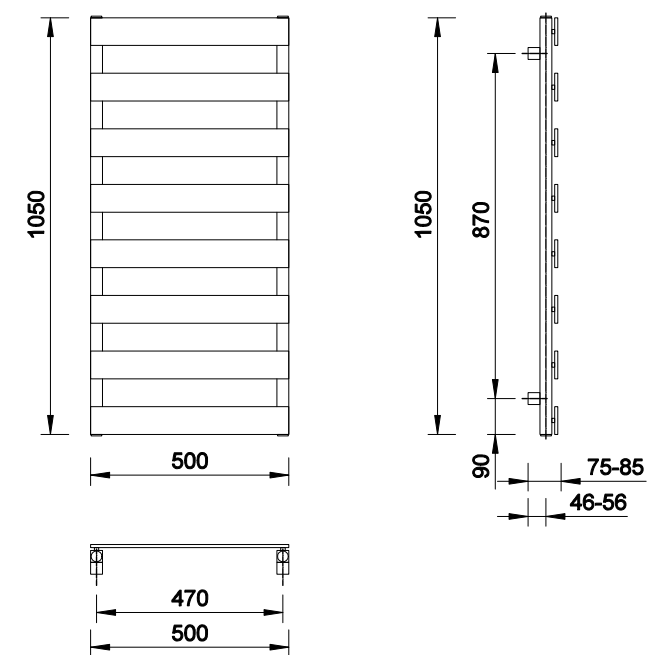

BATHROOM RADIATORS

OTUS BOTTOM POWER SUPPLY 105x50 cm (EMPORIA-OTUS1050-500-BZD | EMPORIA-OTUS1050-500-BZDC)