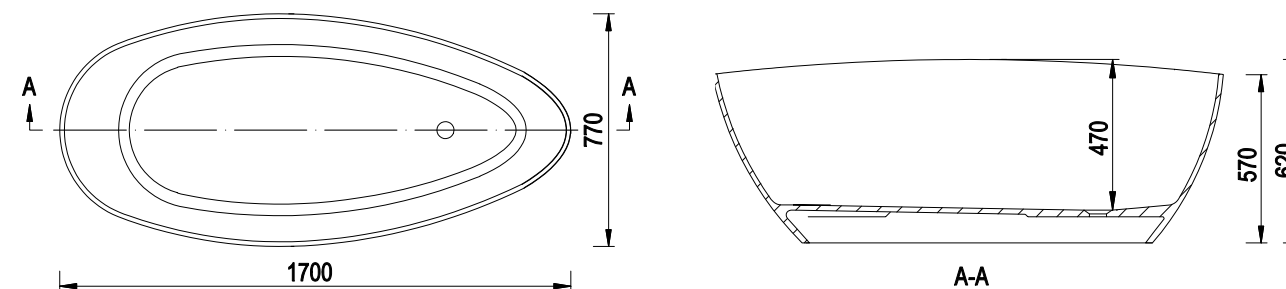

RIVA 170x77x57 cm (EMPORIA-RIVA0002)