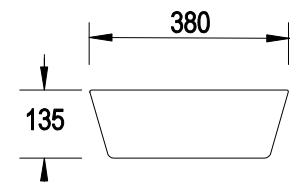

NORI 02 70x38x13,5 cm (EMPORIA-8483)