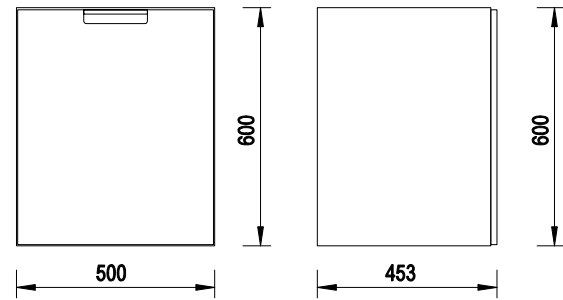

## LOOP 42 42x16,8x170 cm (EMPORIA-001-C-04202)

**MOLTO B30** 30x45,3x60 cm (EMPORIA-001-B-03008)

**MOLTO B50** 50x45,3x60 cm (EMPORIA-001-B-05012)

**RIO 60** 59,9x45,3x60 cm  
(EMPORIA-001-D-06015 | EMPORIA-001-D-06023)