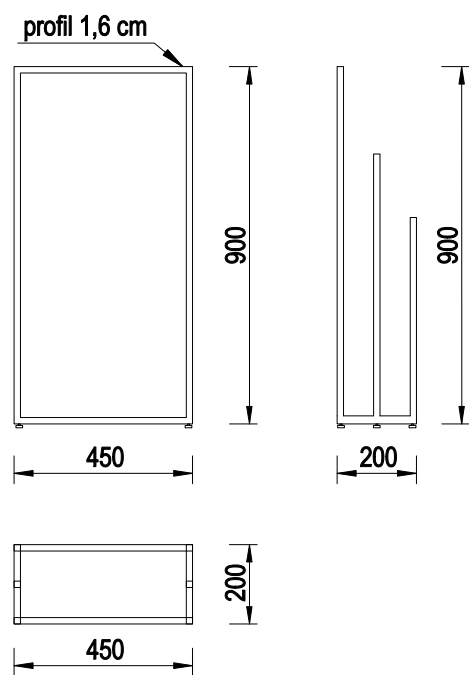

BATHROOM ACCESSORIES

LOFT 45x90x20 cm (EMPORIA-LOFT001)