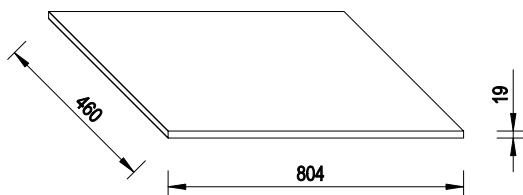

# COUNTERTOPS

**TOP** 60,4x46x1,9 cm  
(EMPORIA-TOP-WHITE-604 | EMPORIA-TOP-BLACK-604)

**TOP** 80,4x46x1,9 cm  
(EMPORIA-TOP-WHITE-804 | EMPORIA-TOP-BLACK-804)

**TOP** 110,4x46x1,9 cm  
(EMPORIA-TOP-WHITE-1104 | EMPORIA-TOP-BLACK-1104)