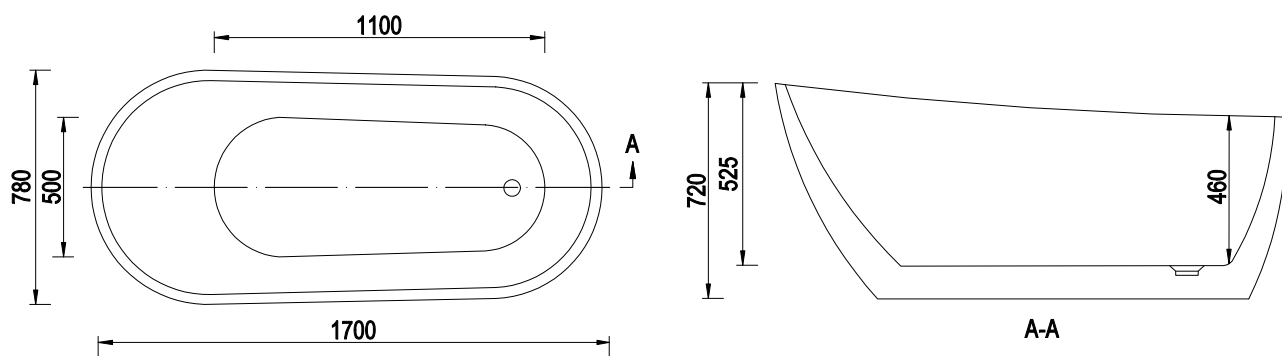

**MEGA-N** 170x78x72 cm (EMPORIA-WS205-1700-BW)

**MARLENE** 168x73x80 cm (EMPORIA-WS217)

**ALISA** 170x80x58 cm (EMPORIA-WS207-1700)

**MOLLY - LEFT SIDE BATHTUB** 150x78x60 cm (EMPORIA-TW-7790L-1500)

**EMILIA** 150x75x58 cm (EMPORIA-WS206-1500)