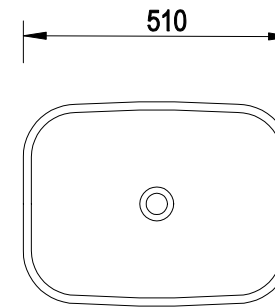

**NEA** 61x35x14,5 cm (EMPORIA-NEA0002)

**TIMEA** 60x38x10,2 cm (EMPORIA-TIMEA001)

**NOA** 51,9x45x85 cm (EMPORIA-NOA0006)

**MILI 02** 61x40x12 cm (EMPORIA-LT-2203)

**MILI 03** 81,5x41x13,5 cm (EMPORIA-LT-2203-P)

## CERAMIC WASHBASINS

**MILI 01** 50,5x38,5x12 cm (EMPORIA-LT-2202)

**MILI 04** 60x40x15 cm (EMPORIA-8498B)

**MILI 05** 82x41x13 cm (EMPORIA-LT-2192-P)

**NORI 01** 51x39x13,5 cm (EMPORIA-8483B)

**FIBI 01** 41x41x15 cm (EMPORIA-LT-2144)