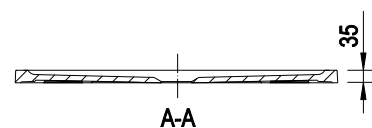

# MINERAL COMPOSITE SHOWER TRAYS

**PURE** 90x90x3,5 cm (EMPORIA-PURE0004)

**PURE** 120x80x3,5 cm (EMPORIA-PURE0006)

**PURE** 90x90x3,5 cm (EMPORIA-PURE0005)

**SYFON** (EMPORIA-SSL-D9L-005 | EMPORIA-SSL-D9L-006)