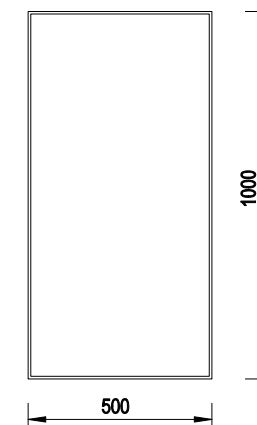

# COUNTERTOPS

**TOP** 60,4x46x1,9 cm  
(EMPORIA-TOP-WHITE-604 | EMPORIA-TOP-BLACK-604)

**TOP** 80,4x46x1,9 cm  
(EMPORIA-TOP-WHITE-804 | EMPORIA-TOP-BLACK-804)

**TOP** 110,4x46x1,9 cm  
(EMPORIA-TOP-WHITE-1104 | EMPORIA-TOP-BLACK-1104)

**TOP** 120,4x46x1,9 cm  
(EMPORIA-TOP-WHITE-1204 | EMPORIA-TOP-BLACK-1204)

**LEO** Ø80 cm  
(EMPORIA-LEO-800-MB-LED  
EMPORIA-LEO-800-GD-LED)

**ARIA** 60x90 cm  
(EMPORIA-ARIA-600-900-MB)

**ARIA** 50x100 cm  
(EMPORIA-ARIA-500-1000-MB)