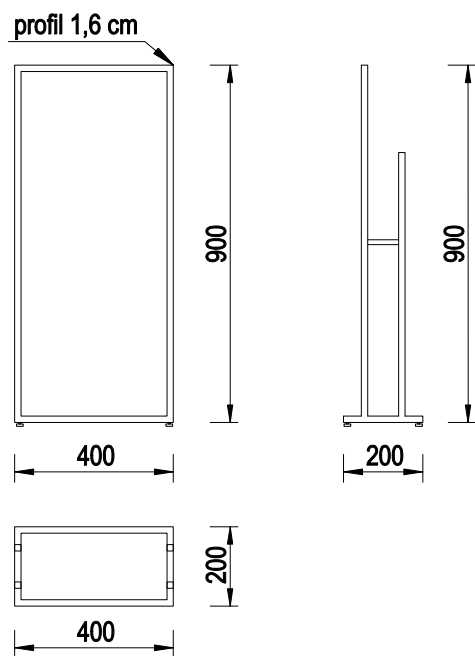

# COUNTERTOPS

**TOP** 60,4x46x1,9 cm  
(EMPORIA-TOP-WHITE-604 | EMPORIA-TOP-BLACK-604)

**TOP** 80,4x46x1,9 cm  
(EMPORIA-TOP-WHITE-804 | EMPORIA-TOP-BLACK-804)

**TOP** 110,4x46x1,9 cm  
(EMPORIA-TOP-WHITE-1104 | EMPORIA-TOP-BLACK-1104)

**TOP** 120,4x46x1,9 cm  
(EMPORIA-TOP-WHITE-1204 | EMPORIA-TOP-BLACK-1204)

**LEO** Ø80 cm  
(EMPORIA-LEO-800-MB-LED  
EMPORIA-LEO-800-GD-LED)

**ARIA** 60x90 cm  
(EMPORIA-ARIA-600-900-MB)

**ARIA** 50x100 cm  
(EMPORIA-ARIA-500-1000-MB)

**VIRGO** 50x100 cm  
(EMPORIA-VIRGO-500-1000-MB-LED  
EMPORIA-VIRGO-500-1000-GD-LED)

**LIBRA** 50x100 cm  
(EMPORIA-LIBRA-500-1000-MB-LED)

# BATHROOM ACCESSORIES

**LOFT** 45x90x20 cm (EMPORIA-LOFT001)

**LOFT** 50x98x25 cm | EMPORIA-LOFT002

**LOFT** 40x90x20 cm (EMPORIA-LOFT003)

**LOFT** 20x70x20 cm (EMPORIA-LOFT004)