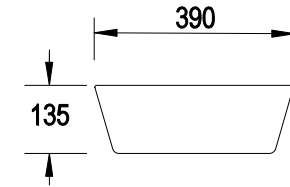

## CERAMIC WASHBASINS

**MILI 01** 50,5x38,5x12 cm (EMPORIA-LT-2202)

**MILI 04** 60x40x15 cm (EMPORIA-8498B)

**MILI 05** 82x41x13 cm (EMPORIA-LT-2192-P)

**NORI 01** 51x39x13,5 cm (EMPORIA-8483B)

**FIBI 01** 41x41x15 cm (EMPORIA-LT-2144)