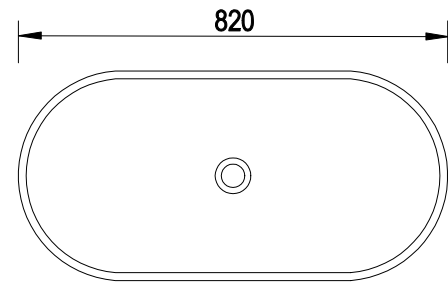

**NEA** 61x35x14,5 cm (EMPORIA-NEA0002)

**TIMEA** 60x38x10,2 cm (EMPORIA-TIMEA001)

**NOA** 51,9x45x85 cm (EMPORIA-NOA0006)

**MILI 02** 61x40x12 cm (EMPORIA-LT-2203)

**MILI 03** 81,5x41x13,5 cm (EMPORIA-LT-2203-P)

## CERAMIC WASHBASINS

**MILI 01** 50,5x38,5x12 cm (EMPORIA-LT-2202)

**MILI 04** 60x40x15 cm (EMPORIA-8498B)

**MILI 05** 82x41x13 cm (EMPORIA-LT-2192-P)

**NORI 01** 51x39x13,5 cm (EMPORIA-8483B)

**FIBI 01** 41x41x15 cm (EMPORIA-LT-2144)